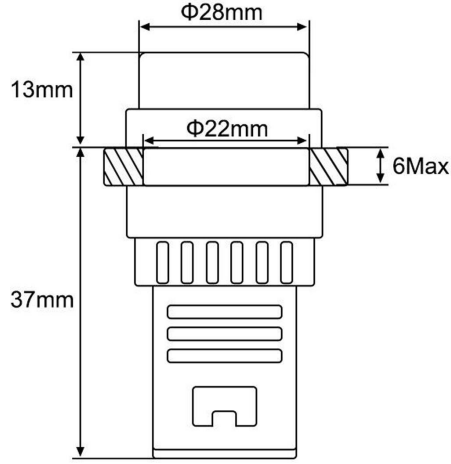

ÜRÜN VERİ SAYFASI

22mm ÇAP LED SİNYAL

BÖLÜMLER VE BOYUTLAR

ÜRÜN KODU	ÇAP (mm)	AÇIKLAMA	RENK
22 - K	22	Led Sinyal 220V AC-DC	Kırmızı